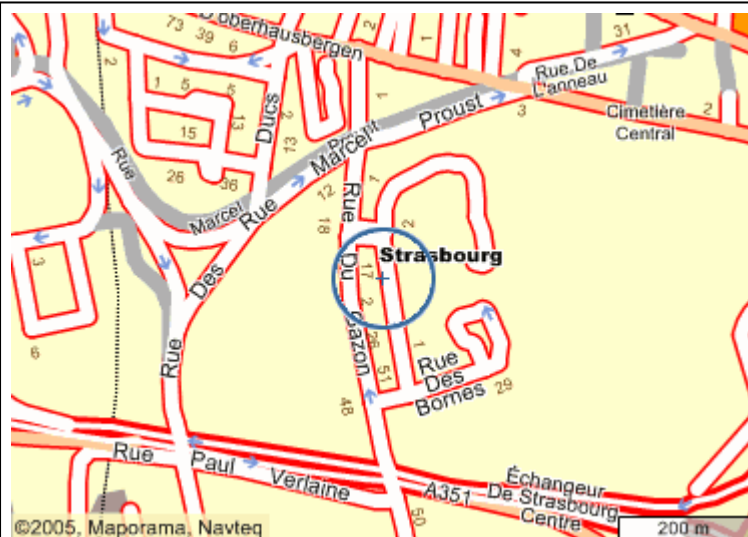

I.F.I.D.E. STRASBOURG

11 rue Jacob Mayer
67200 STRASBOURG
Tél : 03 88 10 83 84
Fax : 03 88 10 95 96
E-Mail : ifide@ifide.net
site : ifide.net

En venant de l'A4 / A351 : direction Strasbourg centre puis Cronembourg. Sortir à Hautepierre-Saverne A351. Sortir à CHU Athena. Suivre Koenigshoffen et bifurquer à gauche (suivre les rails du tram). Arriver au feu suivre Strasbourg centre. Avant le 2e feu tourner à droite (rue du Gazon, rue Jacob Mayer). Tourner deux fois à gauche. I.F.I.D.E. se trouve dans le 2e groupe de bâtiments d'entreprise sur la gauche.

Tram : station Saint-Florent